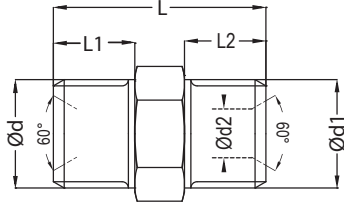

Adapter / Nippel

Material: Brass - Messing

Order No / Bestellnr.	Ød	Ød1	Ød2	L	L1	L2	HEX.
MMN 13-13	BSP 1/4	BSP 1/4	6	23	9	9	17
MMN 17-17	BSP 3/8	BSP 3/8	9	23	9	9	19
MMN 21-21	BSP 1/2	BSP 1/2	13	30	12	12	22
MMN 26-26	BSP 3/4	BSP 3/4	13	40	16	16	27
MMN 13-1415	BSP 1/4	M14x1.5	6	23	9	9	17
MMN 13-1615	BSP 1/4	M16x1.5	6	23	9	9	19
MMN 17-1415	BSP 3/8	M14x1.5	8	23	9	9	19
MMN 17-1615	BSP 3/8	M16x1.5	9	23	9	9	19
MMN 21-1415	BSP 1/2	M14x1.5	6	30	12	9	22
MMN 21-1615	BSP 1/2	M16x1.5	9	30	12	9	22
MMN 21-2415	BSP 1/2	M24x1.5	13	36	16	12	27
MMN 26-2415	BSP 3/4	M24x1.5	13	40	16	16	27
MMN 1415-1415	M14x1.5	M14x1.5	6	23	9	9	17
MMN 1615-1615	M16x1.5	M16x1.5	9	23	9	9	19
MMN 2415-2415	M24x1.5	M24x1.5	13	40	16	16	27
MMN 1415-1615	M14x1.5	M16x1.5	9	23	9	9	17
MMN 1415-1815	M14x1.5	M18x1.5	9	26	12	9	19
MMN 1615-1815	M16x1.5	M18x1.5	9	26	12	9	19